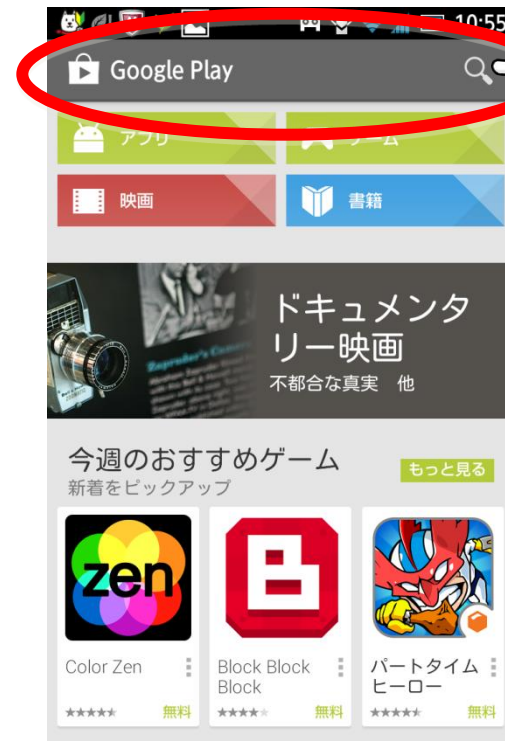

自分のスマートフォンで視聴する方法 アプリを落とそう！

iphone用

App store

iphone以外

アプリを検索

- iphone用

- iphone以外

『Moodle』と入力