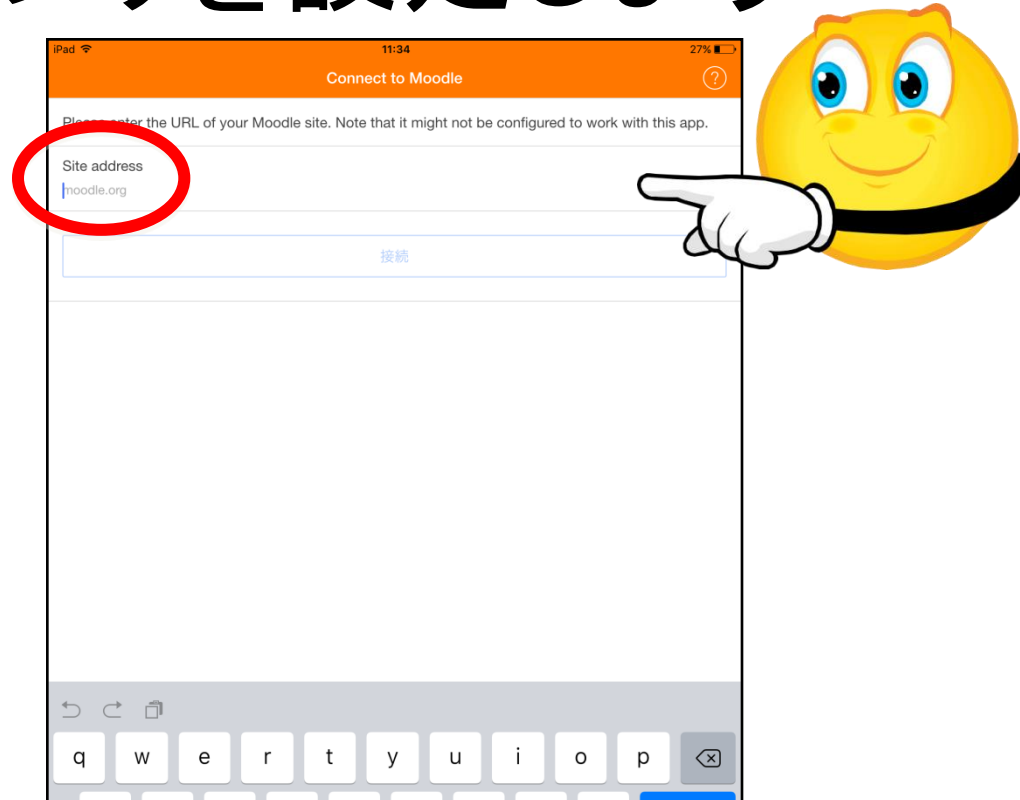

アプリを落とそう！

『Moodle Mobile』を選択

ダウンロード

※無料です！

アプリを設定しよう！

サイトアドレスに
『<https://moodle.artsci.kyushu-u.ac.jp/>』
を入力し接続

アプリを設定しよう！

Connect to Moodle Credentials